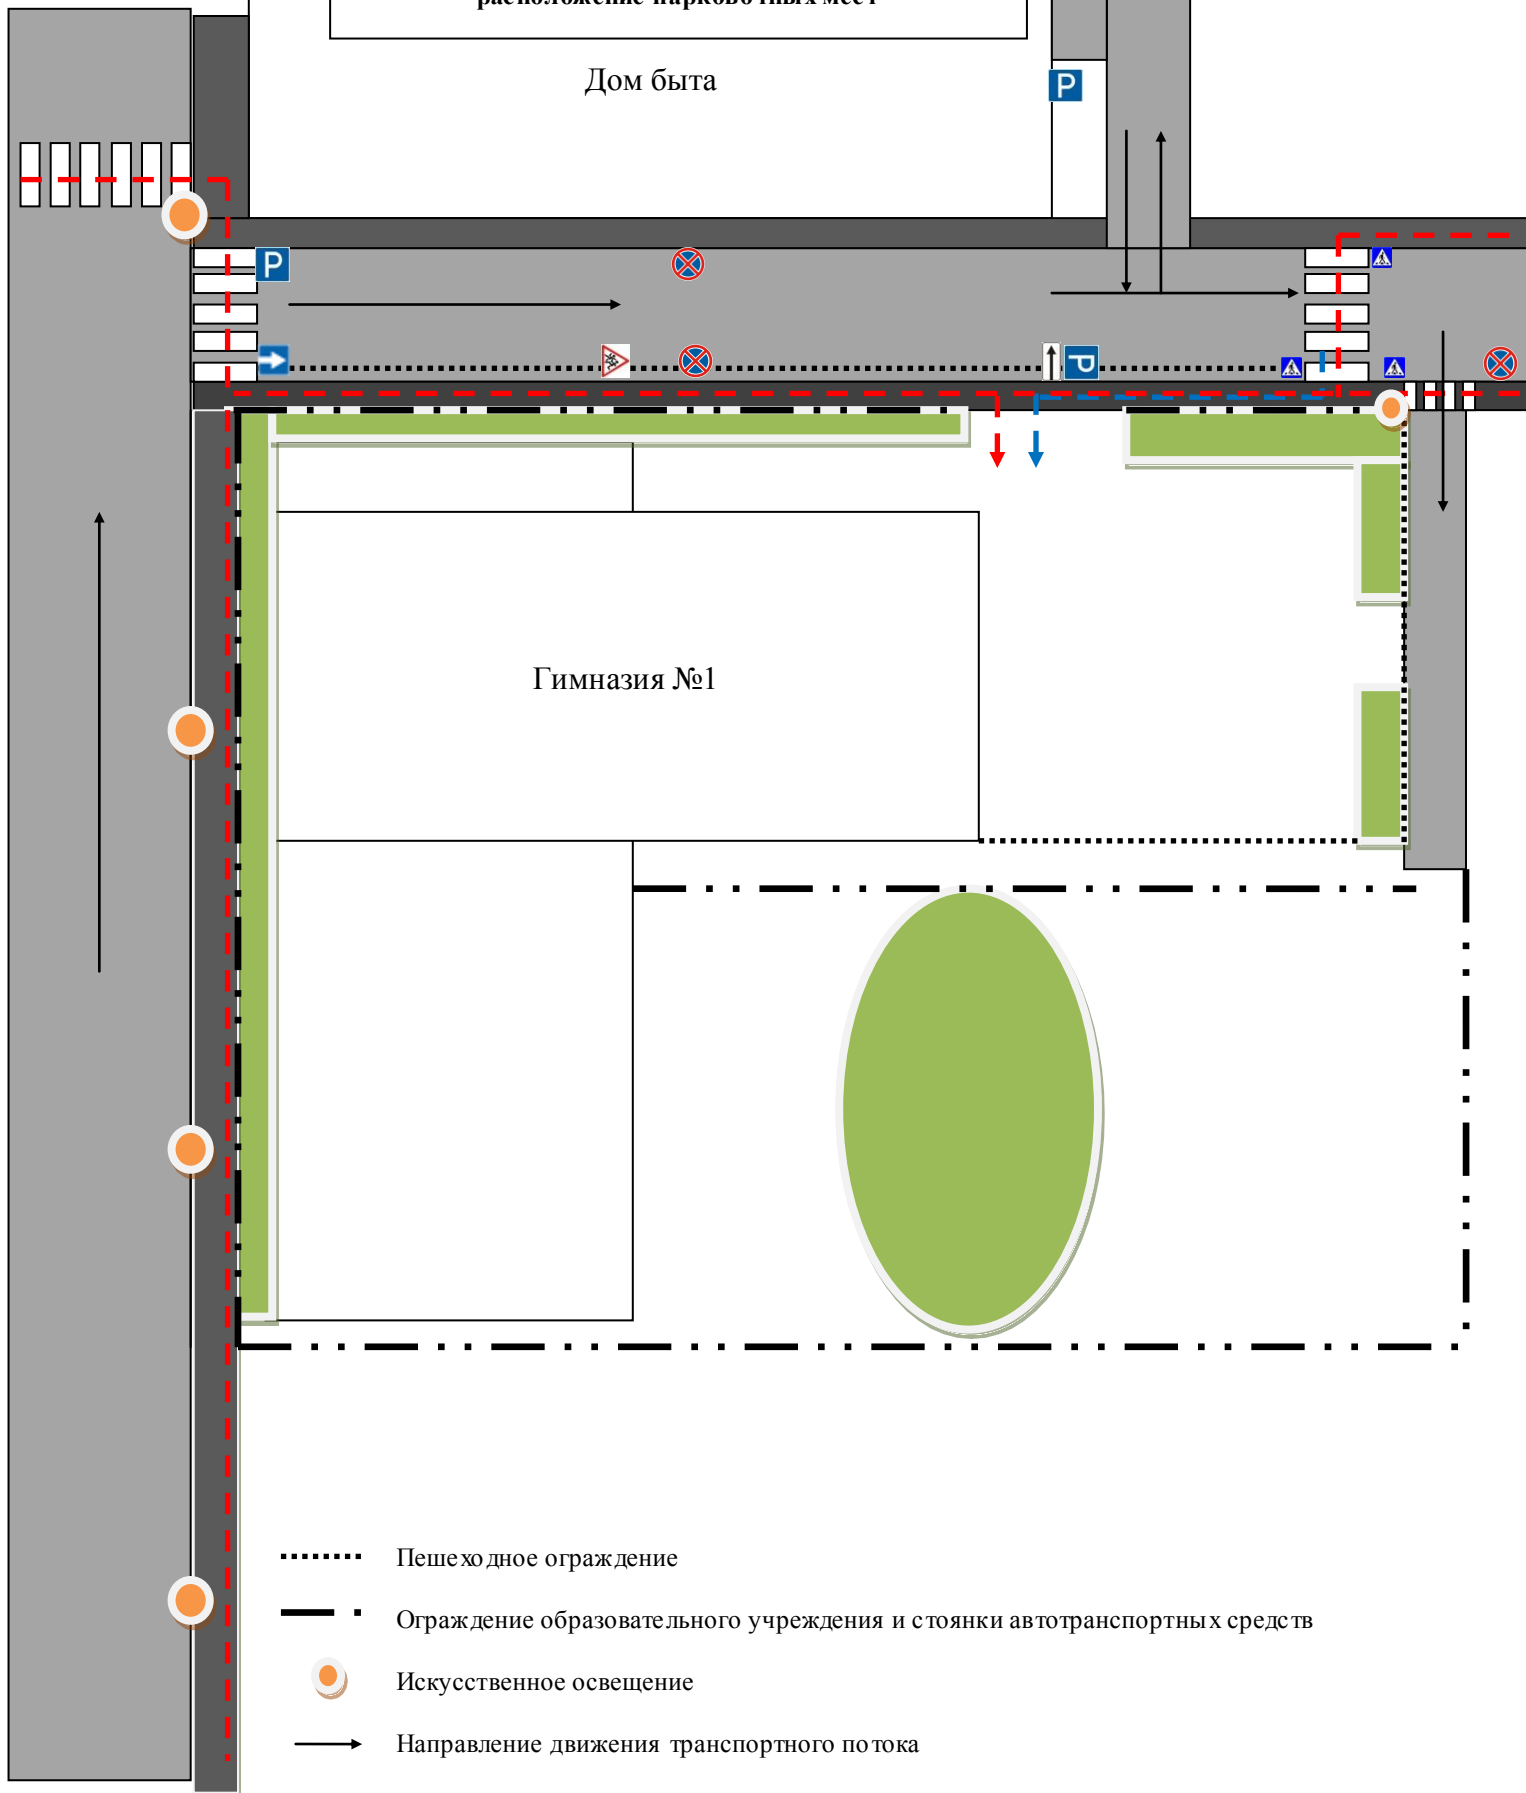

Схема организации дорожного движения в непосредственной близости от образовательного учреждения с размещением соответствующих технических средств, маршруты движения детей и расположение парковочных мест

Дом быта

- Пешеходное ограждение
- Ограждение образовательного учреждения и стоянки автотранспортных средств
- Искусственное освещение
- Направление движения транспортного потока
- Направление движения детей от остановок маршрутных транспортных средств
- Направление движения детей от остановок частных транспортных средств